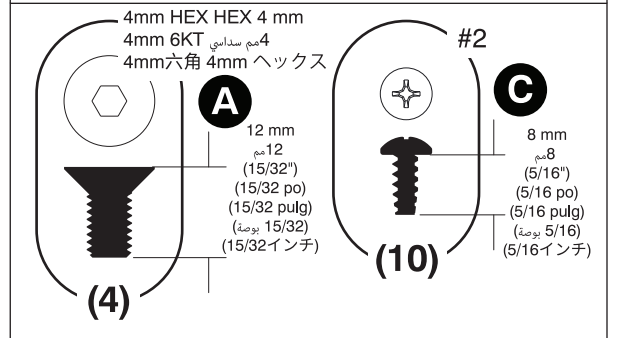

المكونات:
الاجزاء:
الاجزاء:

4mm HEX HEX 4 mm
 4mm 6KT 4مم سداسي
 4mm六角 4mm ヘックス

(4)

A 12 mm
 12مم
 (15/32")
 (15/32 po)
 (15/32 pulg)
 (بوصة 15/32)
 (15/32-إنچ)

#2

C 8 mm
 8مم
 (5/16")
 (5/16 po)
 (5/16 pulg)
 (بوصة 5/16)
 (5/16-إنچ)