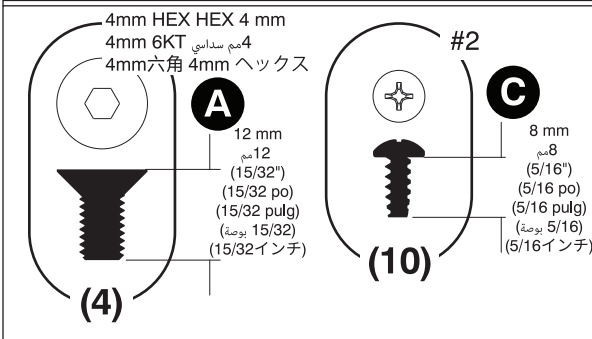

Clear | Transparent | Transparente | Transparent | أبيض | 无色 | クリア