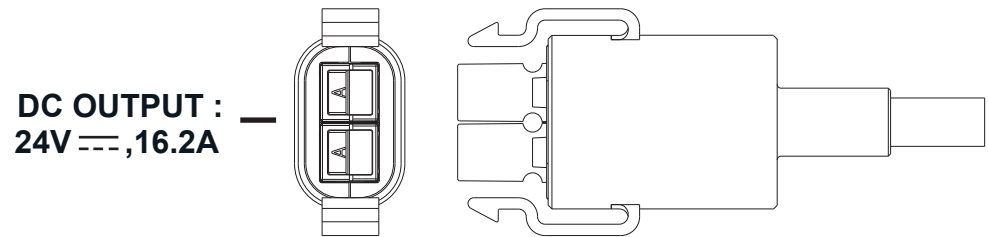

Components:
Composantes :
Componentes
Bestandteile:

المكونات:
部件:
構成:

Optional Battery Accessory (Sold Separately)

**This cable is provided within the
Microsoft Surface Hub 2 box**