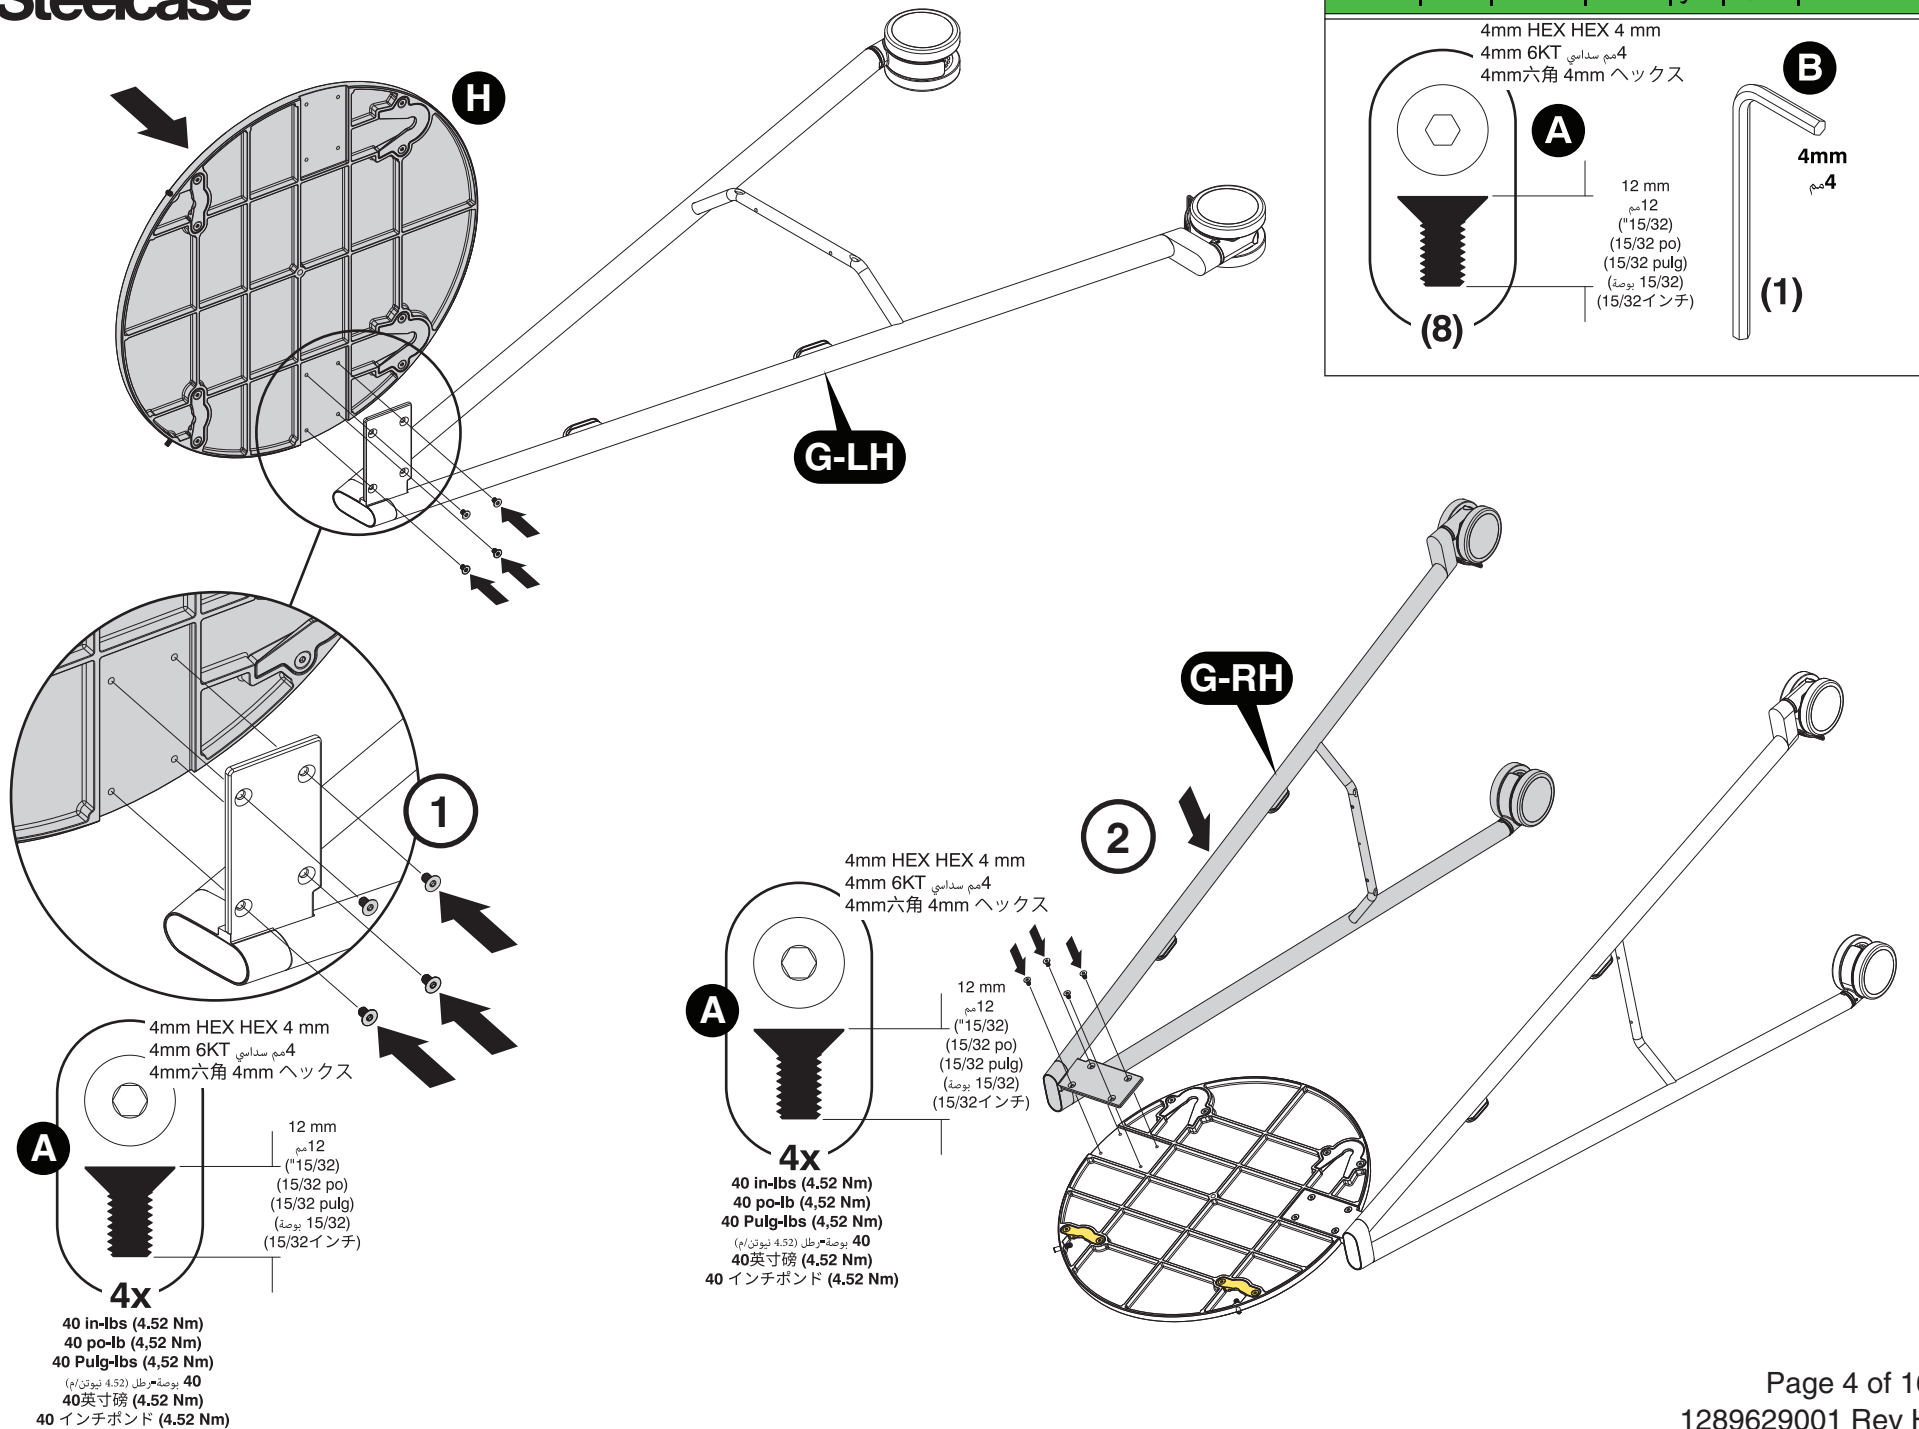

المكونات:
الاجزاء:
الاجزاء:

4mm HEX HEX 4 mm
 4mm 6KT 4مم سداسي
 4mm六角 4mm ヘックス

(4)

A 12 mm
 12مم
 (15/32")
 (15/32 po)
 (15/32 pulg)
 (بوصة 15/32)
 (15/32-إنچ)

#2

C 8 mm
 8مم
 (5/16")
 (5/16 po)
 (5/16 pulg)
 (بوصة 5/16)
 (5/16-إنچ)