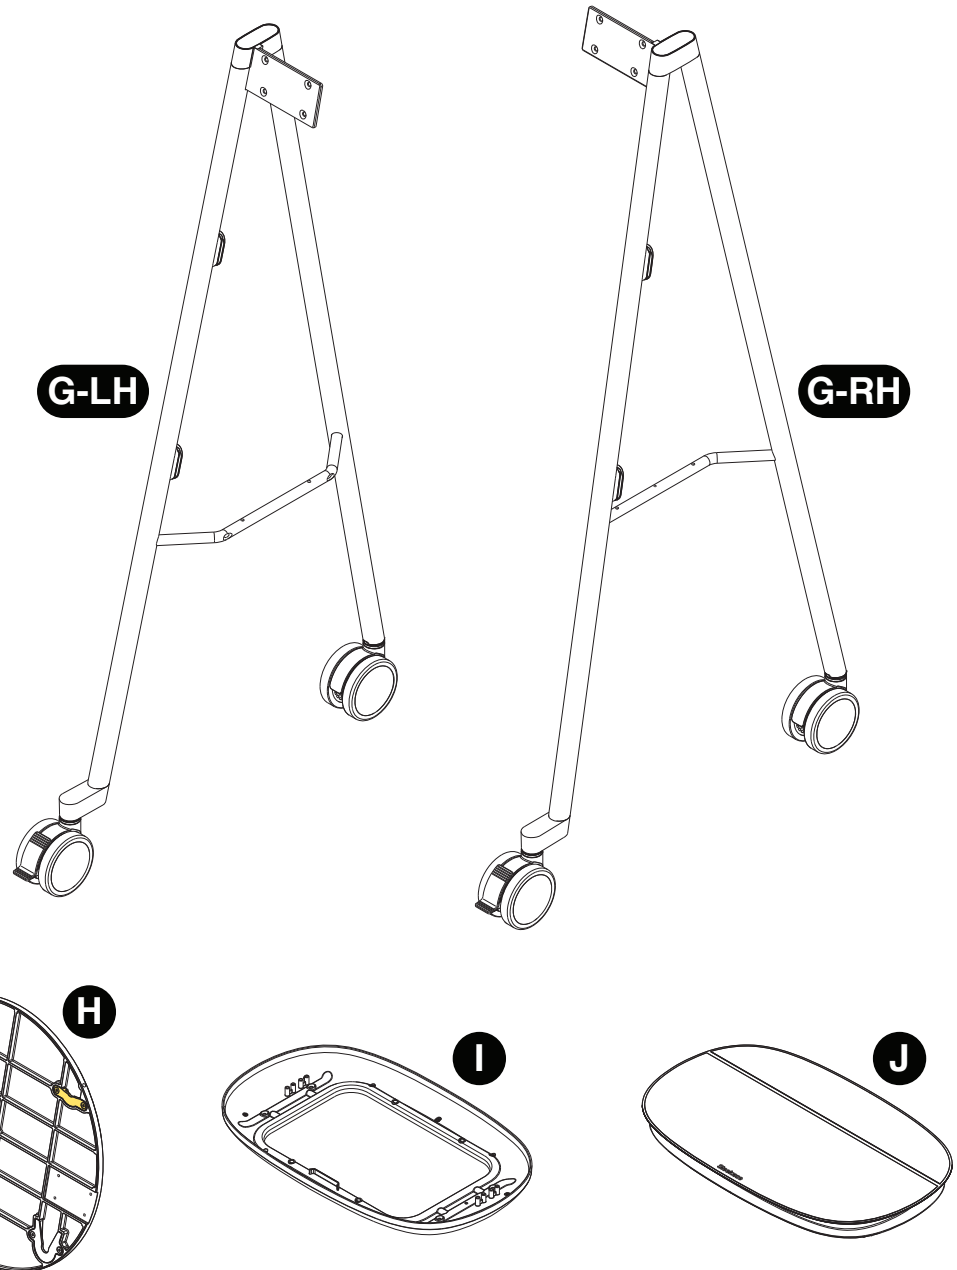

المكونات:
الاجزاء:
الاجزاء:

4mm HEX HEX 4 mm
 4mm 6KT 4مم سداسي
 4mm六角 4mm ヘックス

(4)

A 12 mm
 12مم
 (15/32")
 (15/32 po)
 (15/32 pulg)
 (بوصة 15/32)
 (15/32-إنچ)

#2

C 8 mm
 8مم
 (5/16")
 (5/16 po)
 (5/16 pulg)
 (بوصة 5/16)
 (5/16-إنچ)