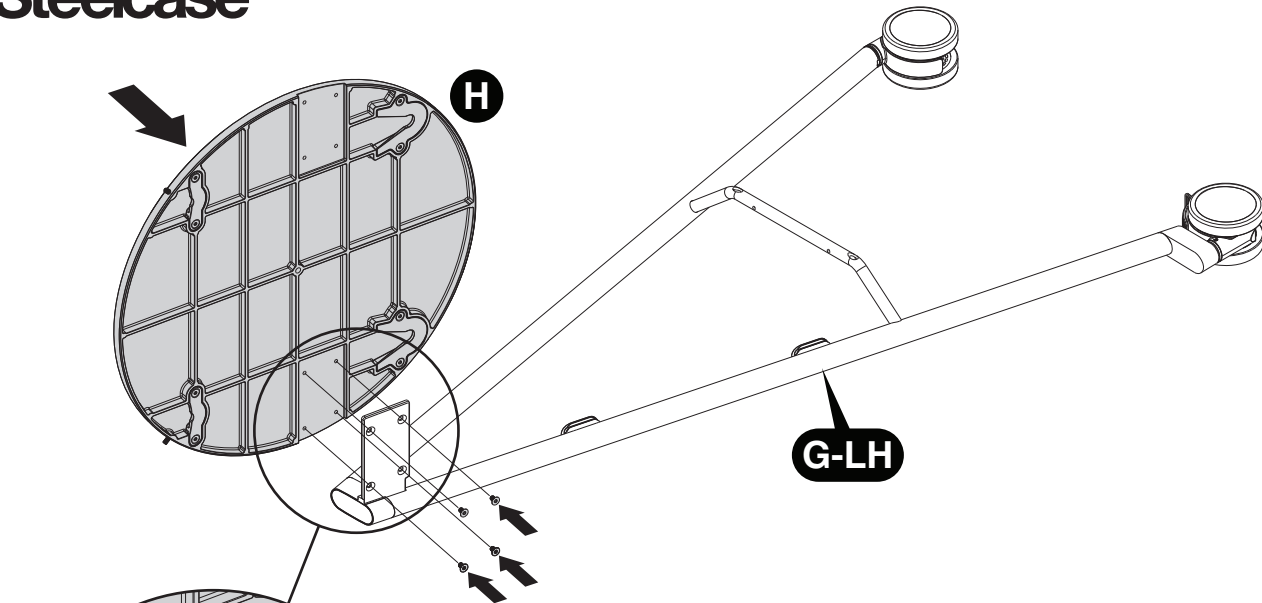

Components:
Composantes :
Componentes
Bestandteile:

المكونات:
الاجزاء:
الاجزاء:

Components:
Composantes :
Componentes
Bestandteile:

المكونات:
 部件:
 構成:

Optional Battery Accessory (Sold Separately)

**This cable is provided within the
 Microsoft Surface Hub 2 box**

10

4x

4mm HEX HEX 4 mm
 4mm 6KT 4مم سداسي
 4mm六角 4mm ヘックス

(4)

A
 12 mm
 12مم
 (15/32")
 (15/32 po)
 (15/32 pulg)
 (بوصة 15/32)
 (15/32 إنچ)

#2

C
 8 mm
 8مم
 (5/16")
 (5/16 po)
 (5/16 pulg)
 (بوصة 5/16)
 (5/16 إنچ)