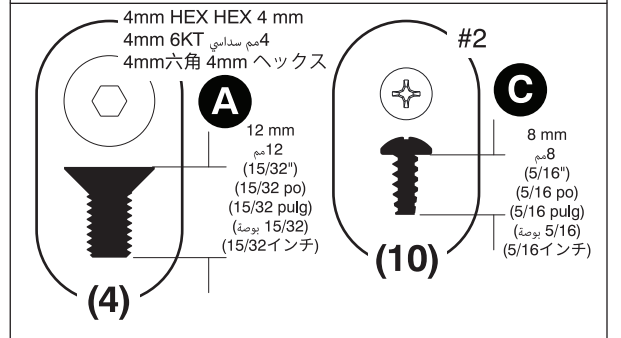

المكونات:
الاجزاء:
الاجزاء:

4mm HEX HEX 4 mm
 4mm 6KT 4مم سداسي
 4mm六角 4mm ヘックス

(4)

A 12 mm
 12مم
 (15/32")
 (15/32 po)
 (15/32 pulg)
 (بوصة 15/32)
 (15/32-إنچ)

#2

C 8 mm
 8مم
 (5/16")
 (5/16 po)
 (5/16 pulg)
 (بوصة 5/16)
 (5/16-إنچ)

(10)

#2

#2

C 8 mm
 8مم
 (5/16")
 (5/16 po)
 (5/16 pulg)
 (بوصة 5/16)
 (5/16-إنچ)

10x

Green | Vert | Verde | Grün | أخضر | 绿色 | グリーン

Clear | Transparent | Transparente | Transparent | أبيض | 无色 | クリア

Orange | Orange | Anaranjado | Orange | برتقالي | 橙色 | オレンジ

Components:
Composantes :
Componentes
Bestandteile:

المكونات:
الاجزاء:
الاجزاء:

Components:
Composantes :
Componentes
Bestandteile:

المكونات:
 部件:
 構成:

Optional Battery Accessory (Sold Separately)

**This cable is provided within the
 Microsoft Surface Hub 2 box**

10

4x

4mm HEX HEX 4 mm
 4mm 6KT 4مم سداسي
 4mm六角 4mm ヘックス

(4)

A
 12 mm
 12مم
 (15/32")
 (15/32 po)
 (15/32 pulg)
 (بوصة 15/32)
 (15/32 إنچ)

#2

C
 8 mm
 8مم
 (5/16")
 (5/16 po)
 (5/16 pulg)
 (بوصة 5/16)
 (5/16 إنچ)