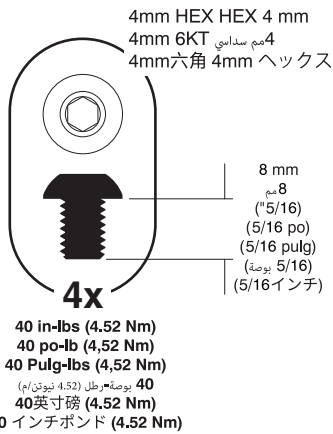

المكونات:
الاجزاء:
الاجزاء:

4mm HEX HEX 4 mm
 4mm 6KT 4مم سداسي
 4mm六角 4mm ヘックス

(4)

A 12 mm
 12مم
 (15/32")
 (15/32 po)
 (15/32 pulg)
 (بوصة 15/32)
 (15/32-إنچ)

#2

C 8 mm
 8مم
 (5/16")
 (5/16 po)
 (5/16 pulg)
 (بوصة 5/16)
 (5/16-إنچ)

(10)

#2

#2

C 8 mm
 8مم
 (5/16")
 (5/16 po)
 (5/16 pulg)
 (بوصة 5/16)
 (5/16-إنچ)

10x

Green | Vert | Verde | Grün | أخضر | 绿色 | グリーン

Clear | Transparent | Transparente | Transparent | أبيض | 无色 | クリア

Orange | Orange | Anaranjado | Orange | برتقالي | 橙色 | オレンジ

Components:
Composantes :
Componentes
Bestandteile:

المكونات:
الاجزاء:
الاجزاء:

Components:
Composantes :
Componentes
Bestandteile:

المكونات:
 部件:
 構成:

Optional Battery Accessory (Sold Separately)

**This cable is provided within the
 Microsoft Surface Hub 2 box**

10

4x

4mm HEX HEX 4 mm
 4mm 6KT 4مم سداسي
 4mm六角 4mm ヘックス

(4)

A
 12 mm
 12مم
 (15/32")
 (15/32 po)
 (15/32 pulg)
 (بوصة 15/32)
 (15/32 إنچ)

#2

C
 8 mm
 8مم
 (5/16")
 (5/16 po)
 (5/16 pulg)
 (بوصة 5/16)
 (5/16 إنچ)