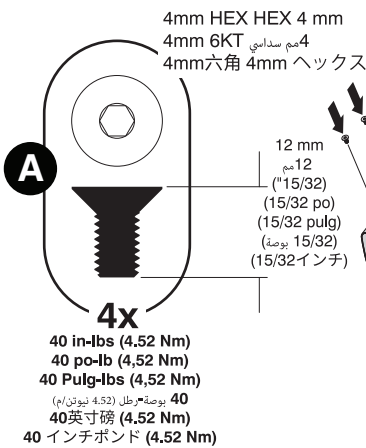

المكونات:
الاجزاء:
الاجزاء:

4mm HEX HEX 4 mm
 4mm 6KT 4مم سداسي
 4mm六角 4mm ヘックス

(4)

A 12 mm
 12مم
 (15/32")
 (15/32 po)
 (15/32 pulg)
 (بوصة 15/32)
 (15/32-إنچ)

#2

C 8 mm
 8مم
 (5/16")
 (5/16 po)
 (5/16 pulg)
 (بوصة 5/16)
 (5/16-إنچ)

Components:
Composantes :
Componentes
Bestandteile:

المكونات:
الاجزاء:
الاجزاء:

Components:
Composantes :
Componentes
Bestandteile:

المكونات:
 部件:
 構成:

Optional Battery Accessory (Sold Separately)

**This cable is provided within the
 Microsoft Surface Hub 2 box**

10

4x

4mm HEX HEX 4 mm
 4mm 6KT 4مم سداسي
 4mm六角 4mm ヘックス

(4)

A
 12 mm
 12مم
 (15/32")
 (15/32 po)
 (15/32 pulg)
 (بوصة 15/32)
 (15/32 إنچ)

#2

C
 8 mm
 8مم
 (5/16")
 (5/16 po)
 (5/16 pulg)
 (بوصة 5/16)
 (5/16 إنچ)

(10)

#2

G
 8 mm
 8مم
 (5/16")
 (5/16 po)
 (5/16 pulg)
 (بوصة 5/16)
 (5/16 إنچ)

10x