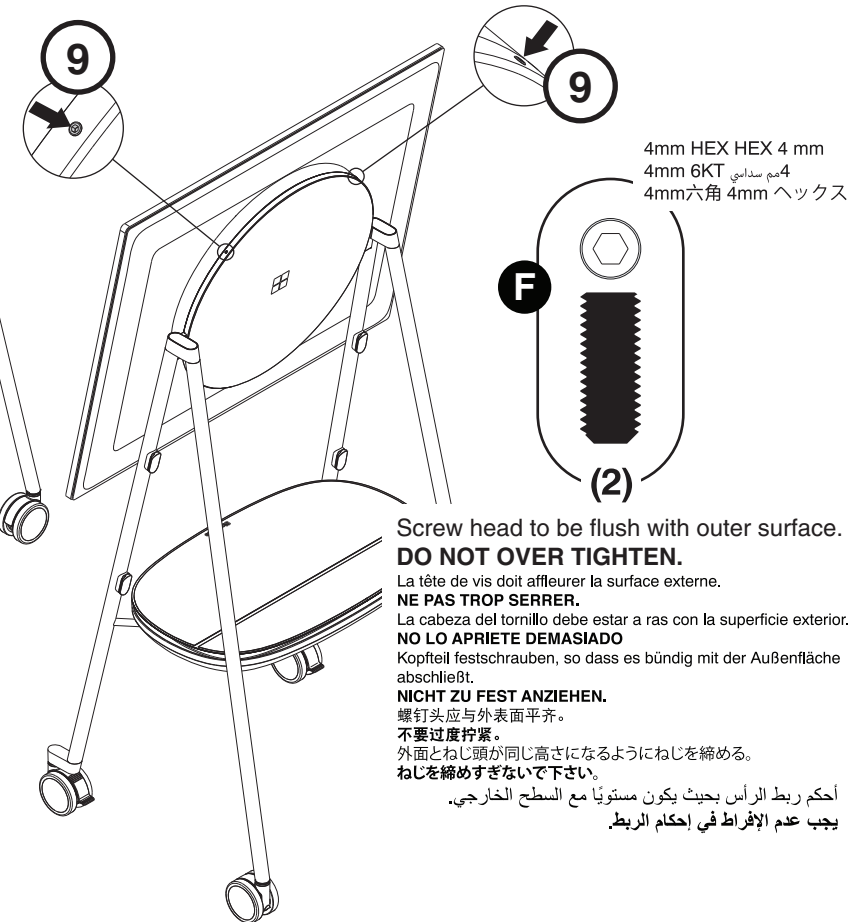

(10)

#2

#2

C 8 mm
 8مم
 (5/16")
 (5/16 po)
 (5/16 pulg)
 (بوصة 5/16)
 (5/16-إنچ)

10x

Green | Vert | Verde | Grün | أخضر | 绿色 | グリーン

Clear | Transparent | Transparente | Transparent | أبيض | 无色 | クリア

Orange | Orange | Anaranjado | Orange | برتقالي | 橙色 | オレンジ