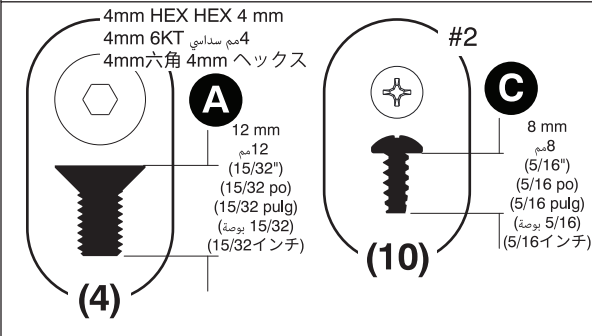

المكونات:
الاجزاء:
الاجزاء:

4mm HEX HEX 4 mm
 4mm 6KT 4مم سداسي
 4mm六角 4mm ヘックス

(4)

A 12 mm
 12مم
 (15/32")
 (15/32 po)
 (15/32 pulg)
 (بوصة 15/32)
 (15/32-إنچ)

#2

C 8 mm
 8مم
 (5/16")
 (5/16 po)
 (5/16 pulg)
 (بوصة 5/16)
 (5/16-إنچ)

(10)

#2

#2

C 8 mm
 8مم
 (5/16")
 (5/16 po)
 (5/16 pulg)
 (بوصة 5/16)
 (5/16-إنچ)

10x

Green | Vert | Verde | Grün | أخضر | 绿色 | グリーン

Clear | Transparent | Transparente | Transparent | أبيض | 无色 | クリア

Orange | Orange | Anaranjado | Orange | برتقالي | 橙色 | オレンジ

10

4x

4mm HEX HEX 4 mm
 4mm 6KT 4مم سداسي
 4mm六角 4mm ヘックス

(4)

A
 12 mm
 12مم
 (15/32")
 (15/32 po)
 (15/32 pulg)
 (بوصة 15/32)
 (15/32 إنچ)

#2

C
 8 mm
 8مم
 (5/16")
 (5/16 po)
 (5/16 pulg)
 (بوصة 5/16)
 (5/16 إنچ)