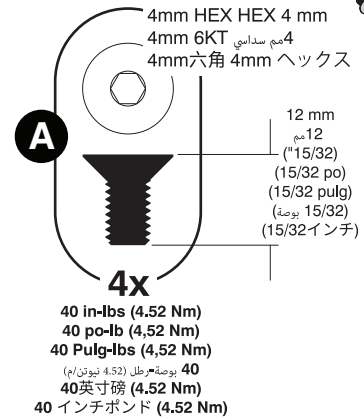

المكونات:
الاجزاء:
الاجزاء:

4mm HEX HEX 4 mm
 4mm 6KT 4مم سداسي
 4mm六角 4mm ヘックス

(4)

A 12 mm
 12مم
 (15/32")
 (15/32 po)
 (15/32 pulg)
 (بوصة 15/32)
 (15/32-إنچ)

#2

C 8 mm
 8مم
 (5/16")
 (5/16 po)
 (5/16 pulg)
 (بوصة 5/16)
 (5/16-إنچ)

(10)

#2

#2

C 8 mm
 8مم
 (5/16")
 (5/16 po)
 (5/16 pulg)
 (بوصة 5/16)
 (5/16-إنچ)

10x

Green | Vert | Verde | Grün | أخضر | 绿色 | グリーン

Clear | Transparent | Transparente | Transparent | أبيض | 无色 | クリア

Orange | Orange | Anaranjado | Orange | برتقالي | 橙色 | オレンジ

Components:
Composantes :
Componentes
Bestandteile:

المكونات:
الاجزاء:
الاجزاء:

Components:
Composantes :
Componentes
Bestandteile:

المكونات:
 部件:
 構成:

Optional Battery Accessory (Sold Separately)

**This cable is provided within the
 Microsoft Surface Hub 2 box**

10

4x

4mm HEX HEX 4 mm
 4mm 6KT 4مم سداسي
 4mm六角 4mm ヘックス

(4)

A
 12 mm
 12مم
 (15/32")
 (15/32 po)
 (15/32 pulg)
 (بوصة 15/32)
 (15/32 إنچ)

#2

C
 8 mm
 8مم
 (5/16")
 (5/16 po)
 (5/16 pulg)
 (بوصة 5/16)
 (5/16 إنچ)