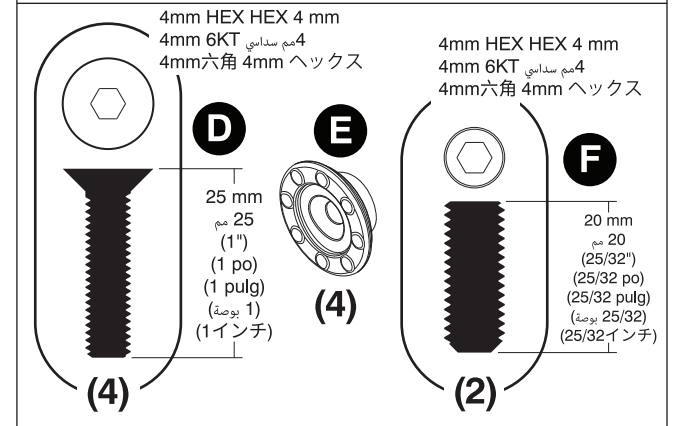

المكونات:
الاجزاء:
الاجزاء:

4mm HEX HEX 4 mm
 4mm 6KT 4مم سداسي
 4mm六角 4mm ヘックス

(4)

A 12 mm
 12مم
 (15/32")
 (15/32 po)
 (15/32 pulg)
 (بوصة 15/32)
 (15/32-إنچ)

#2

C 8 mm
 8مم
 (5/16")
 (5/16 po)
 (5/16 pulg)
 (بوصة 5/16)
 (5/16-إنچ)

(10)

#2

#2

C 8 mm
 8مم
 (5/16")
 (5/16 po)
 (5/16 pulg)
 (بوصة 5/16)
 (5/16-إنچ)

10x

Green | Vert | Verde | Grün | أخضر | 绿色 | グリーン

Clear | Transparent | Transparente | Transparent | أبيض | 无色 | クリア

Orange | Orange | Anaranjado | Orange | برتقالي | 橙色 | オレンジ

10

4x

4mm HEX HEX 4 mm
 4mm 6KT 4مم سداسي
 4mm六角 4mm ヘックス

(4)

A
 12 mm
 12مم
 (15/32")
 (15/32 po)
 (15/32 pulg)
 (بوصة 15/32)
 (15/32 إنچ)

#2

C
 8 mm
 8مم
 (5/16")
 (5/16 po)
 (5/16 pulg)
 (بوصة 5/16)
 (5/16 إنچ)