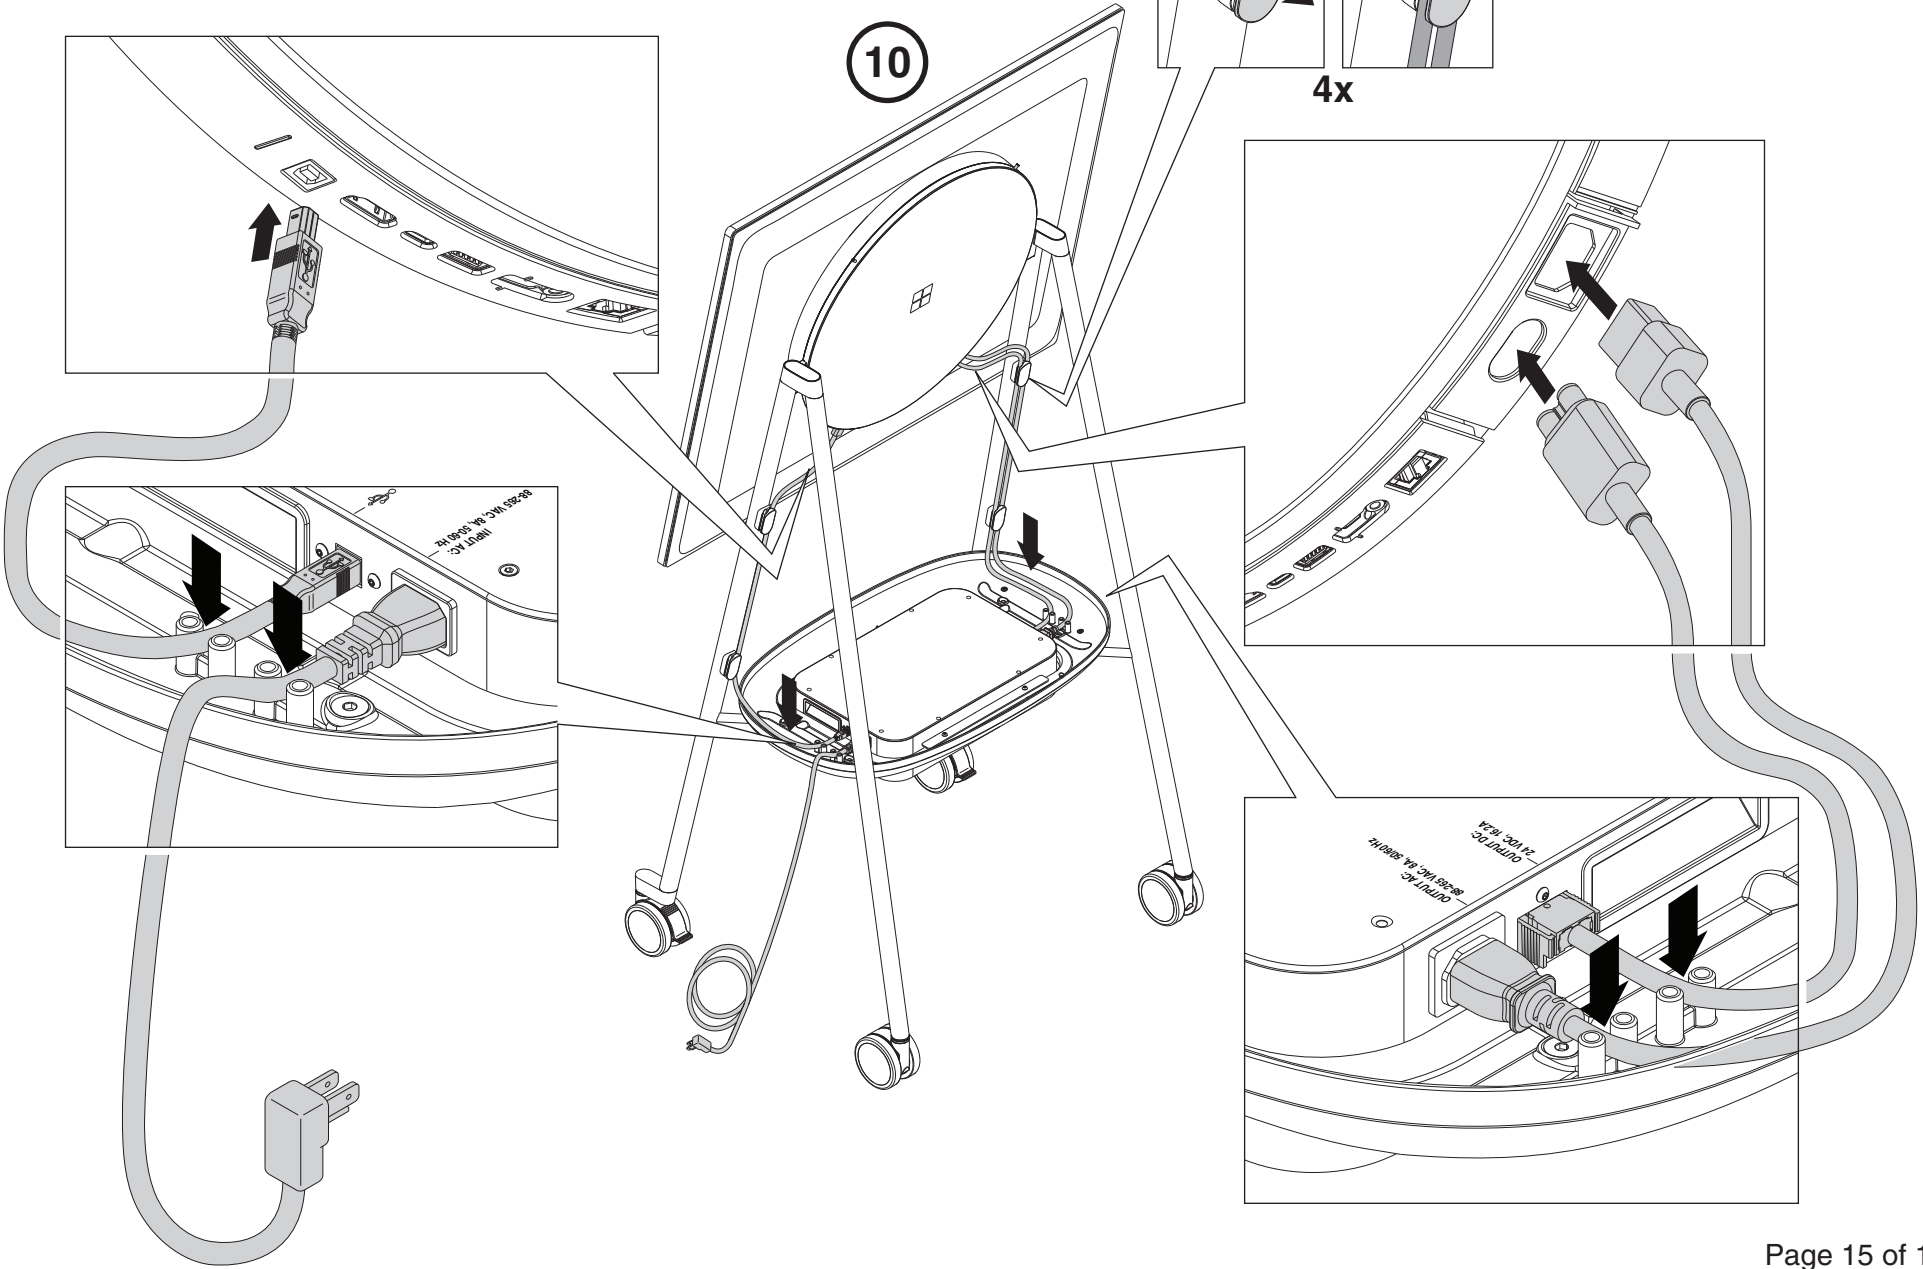

Components:
Composantes :
Componentes
Bestandteile:

المكونات:
الاجزاء:
الاجزاء:

Components:
Composantes :
Componentes
Bestandteile:

المكونات:
 部件:
 構成:

Optional Battery Accessory (Sold Separately)

**This cable is provided within the
 Microsoft Surface Hub 2 box**

10

4x

4mm HEX HEX 4 mm
 4mm 6KT 4مم سداسي
 4mm六角 4mm ヘックス

(4)

A
 12 mm
 12مم
 (15/32")
 (15/32 po)
 (15/32 pulg)
 (بوصة 15/32)
 (15/32 إنچ)

#2

C
 8 mm
 8مم
 (5/16")
 (5/16 po)
 (5/16 pulg)
 (بوصة 5/16)
 (5/16 إنچ)