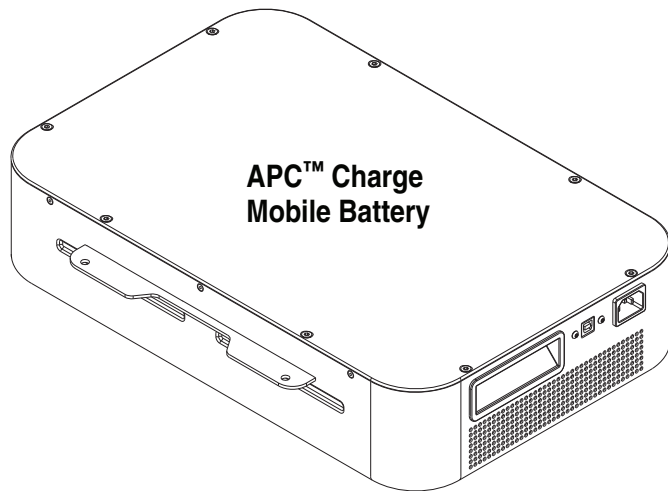

Components:
Composantes :
Componentes
Bestandteile:

المكونات:
الاجزاء:
الاجزاء:

Components:
Composantes :
Componentes
Bestandteile:

المكونات:
 部件:
 構成:

Optional Battery Accessory (Sold Separately)

**This cable is provided within the
 Microsoft Surface Hub 2 box**