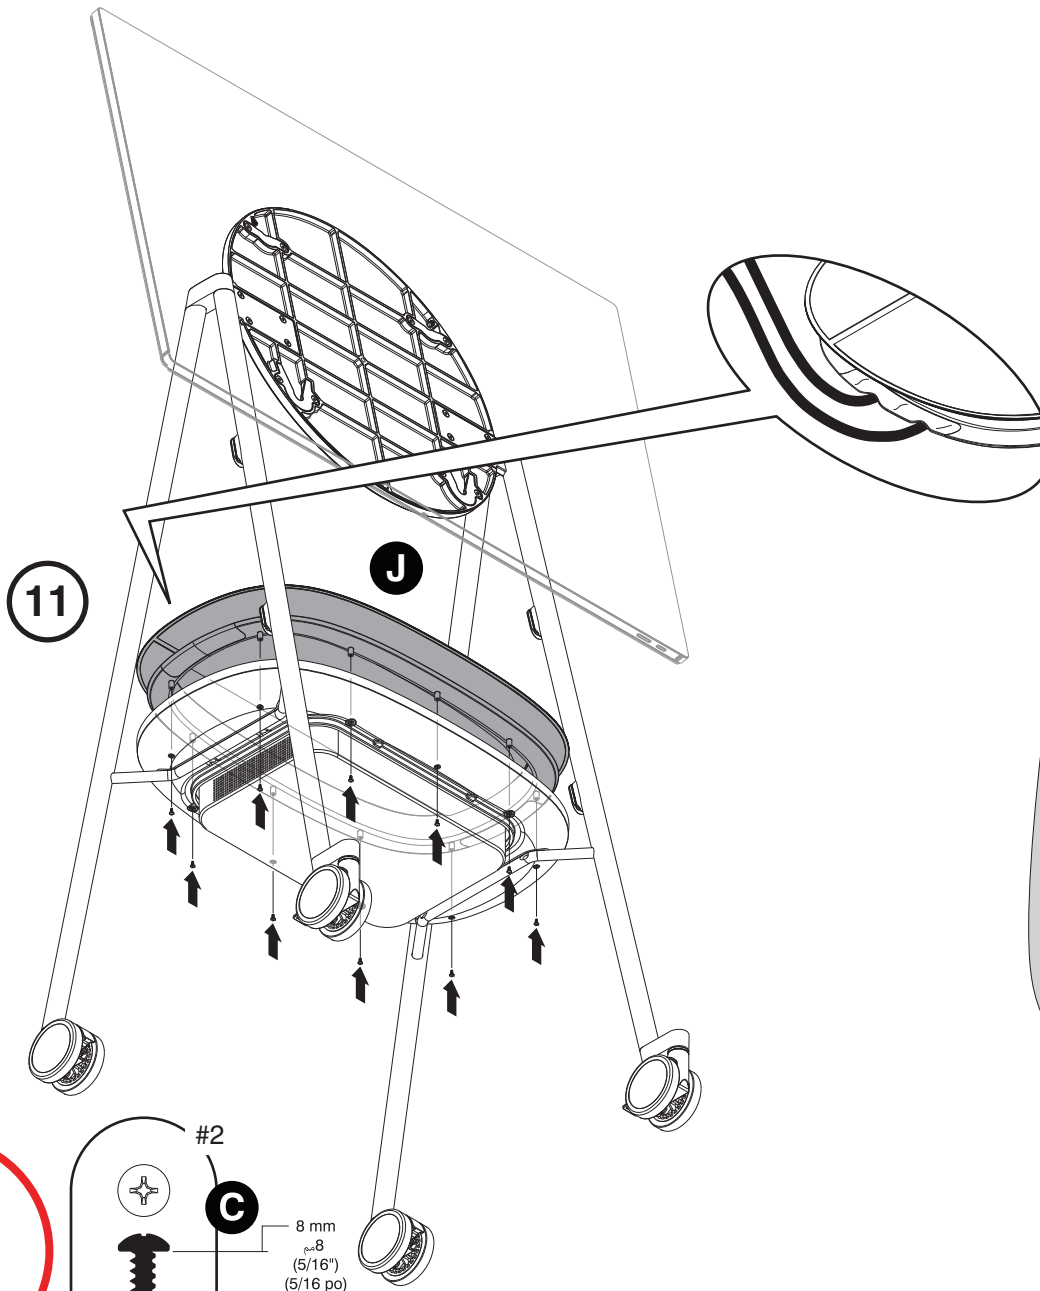

10

4x

4mm HEX HEX 4 mm
 4mm 6KT 4مم سداسي
 4mm六角 4mm ヘックス

(4)

A
 12 mm
 12مم
 (15/32")
 (15/32 po)
 (15/32 pulg)
 (بوصة 15/32)
 (15/32 إنچ)

#2

C
 8 mm
 8مم
 (5/16")
 (5/16 po)
 (5/16 pulg)
 (بوصة 5/16)
 (5/16 إنچ)

(10)

#2

G
 8 mm
 8مم
 (5/16")
 (5/16 po)
 (5/16 pulg)
 (بوصة 5/16)
 (5/16 إنچ)

10x