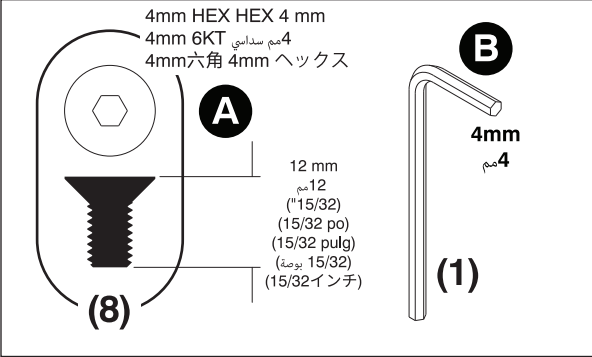

المكونات:
الاجزاء:
الاجزاء:

4mm HEX HEX 4 mm
 4mm 6KT 4مم سداسي
 4mm六角 4mm ヘックス

(4)

A 12 mm
 12مم
 (15/32")
 (15/32 po)
 (15/32 pulg)
 (بوصة 15/32)
 (15/32-إنچ)

#2

C 8 mm
 8مم
 (5/16")
 (5/16 po)
 (5/16 pulg)
 (بوصة 5/16)
 (5/16-إنچ)

(10)

#2

#2

C 8 mm
 8مم
 (5/16")
 (5/16 po)
 (5/16 pulg)
 (بوصة 5/16)
 (5/16-إنچ)

10x

Green | Vert | Verde | Grün | أخضر | 绿色 | グリーン

Clear | Transparent | Transparente | Transparent | أبيض | 无色 | クリア

Orange | Orange | Anaranjado | Orange | برتقالي | 橙色 | オレンジ

Components:
Composantes :
Componentes
Bestandteile:

المكونات:
الاجزاء:
الاجزاء:

Components:
Composantes :
Componentes
Bestandteile:

المكونات:
 部件:
 構成:

Optional Battery Accessory (Sold Separately)

**This cable is provided within the
 Microsoft Surface Hub 2 box**

10

4x

4mm HEX HEX 4 mm
 4mm 6KT 4مم سداسي
 4mm六角 4mm ヘックス

(4)

A
 12 mm
 12مم
 (15/32")
 (15/32 po)
 (15/32 pulg)
 (بوصة 15/32)
 (15/32 إنچ)

#2

C
 8 mm
 8مم
 (5/16")
 (5/16 po)
 (5/16 pulg)
 (بوصة 5/16)
 (5/16 إنچ)