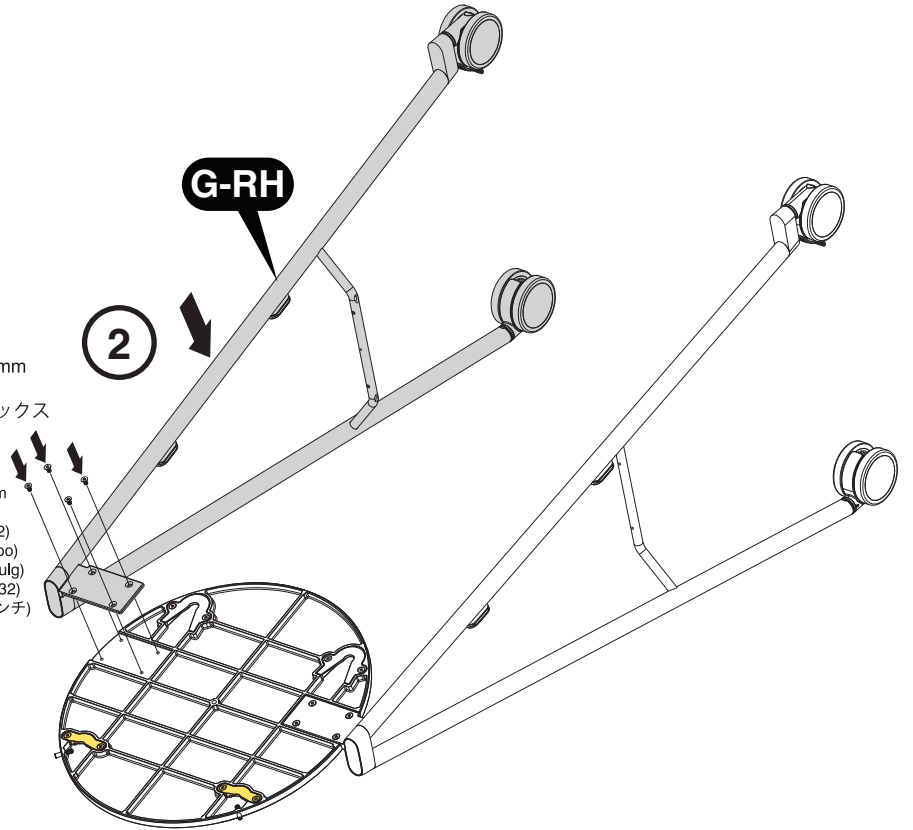

Components:
Composantes :
Componentes
Bestandteile:

المكونات:
الاجزاء:
الاجزاء:

Components:
Composantes :
Componentes
Bestandteile:

المكونات:
 部件:
 構成:

Optional Battery Accessory (Sold Separately)

**This cable is provided within the
 Microsoft Surface Hub 2 box**

10

4x

4mm HEX HEX 4 mm
 4mm 6KT 4مم سداسي
 4mm六角 4mm ヘックス

(4)

A
 12 mm
 12مم
 (15/32")
 (15/32 po)
 (15/32 pulg)
 (بوصة 15/32)
 (15/32 إنچ)

#2

C
 8 mm
 8مم
 (5/16")
 (5/16 po)
 (5/16 pulg)
 (بوصة 5/16)
 (5/16 إنچ)