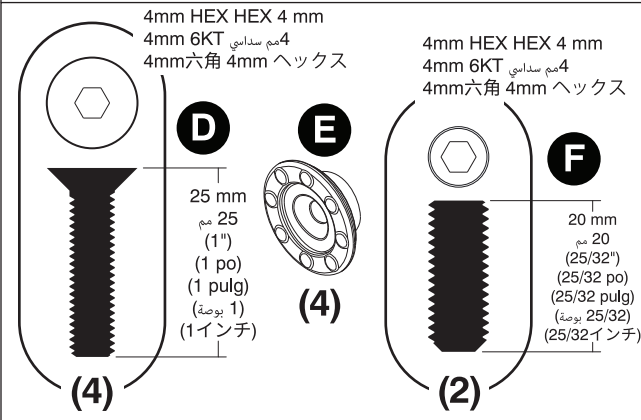

المكونات:
الاجزاء:
الاجزاء:

4mm HEX HEX 4 mm
 4mm 6KT 4مم سداسي
 4mm六角 4mm ヘックス

(4)

A 12 mm
 12مم
 (15/32")
 (15/32 po)
 (15/32 pulg)
 (بوصة 15/32)
 (15/32-إنچ)

#2

C 8 mm
 8مم
 (5/16")
 (5/16 po)
 (5/16 pulg)
 (بوصة 5/16)
 (5/16-إنچ)

(10)

#2

#2

C 8 mm
 8مم
 (5/16")
 (5/16 po)
 (5/16 pulg)
 (بوصة 5/16)
 (5/16-إنچ)

10x

Green | Vert | Verde | Grün | أخضر | 绿色 | グリーン

Clear | Transparent | Transparente | Transparent | أبيض | 无色 | クリア

Orange | Orange | Anaranjado | Orange | برتقالي | 橙色 | オレンジ

10

4x

4mm HEX HEX 4 mm
 4mm 6KT 4مم سداسي
 4mm六角 4mm ヘックス

(4)

A
 12 mm
 12مم
 (15/32")
 (15/32 po)
 (15/32 pulg)
 (بوصة 15/32)
 (15/32 إنچ)

#2

C
 8 mm
 8مم
 (5/16")
 (5/16 po)
 (5/16 pulg)
 (بوصة 5/16)
 (5/16 إنچ)