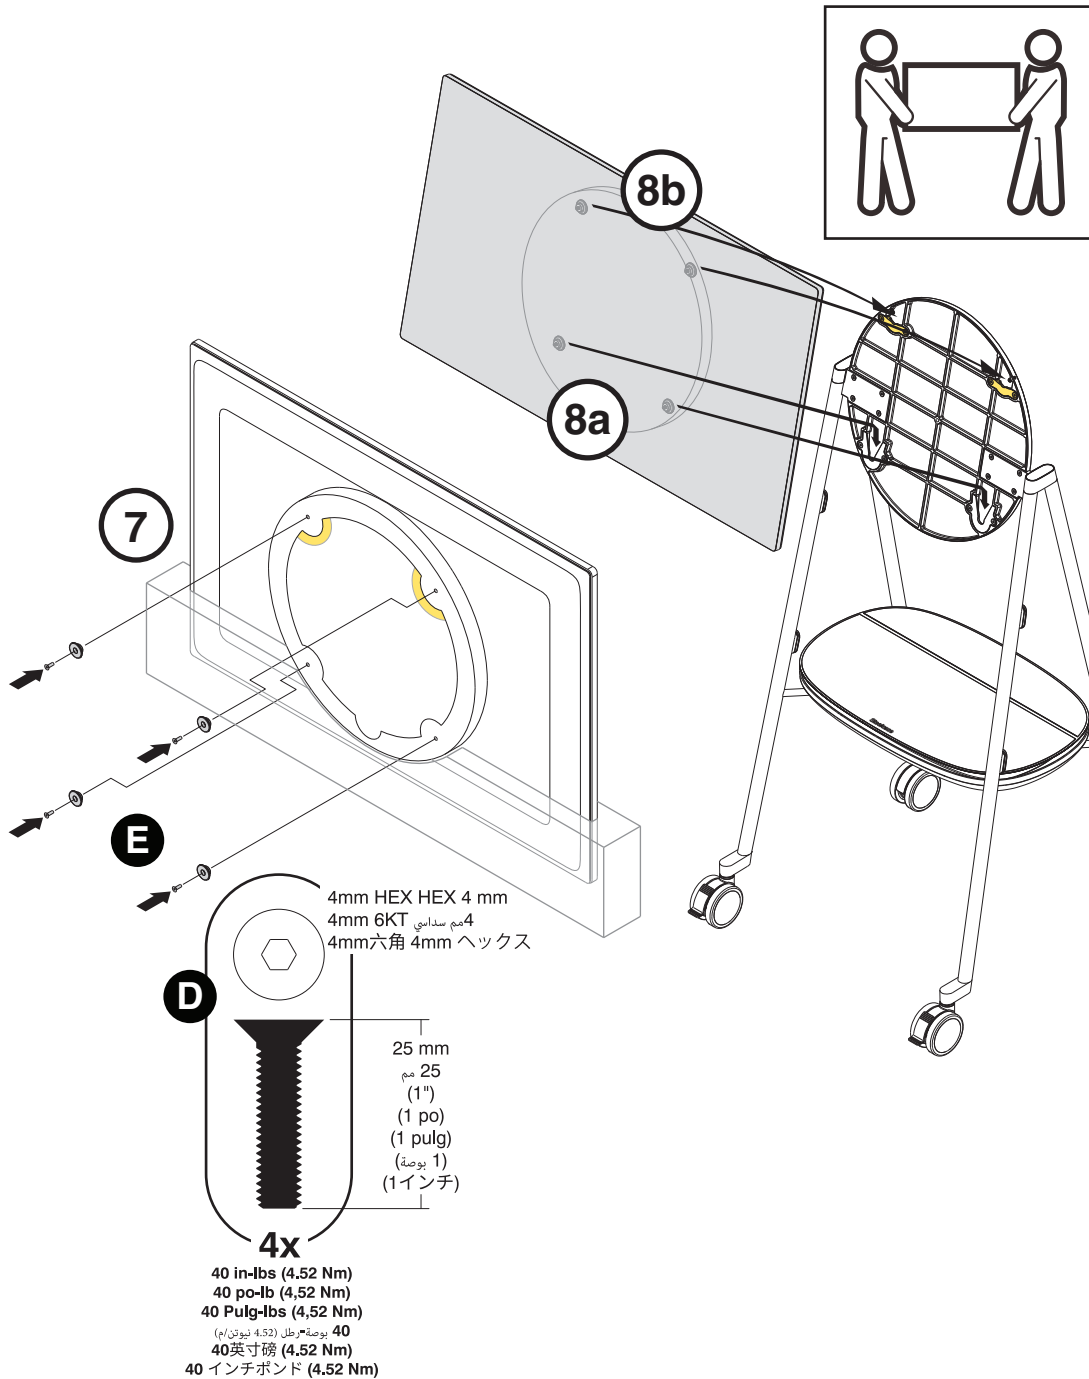

المكونات:
الاجزاء:
الاجزاء:

4mm HEX HEX 4 mm
 4mm 6KT 4مم سداسي
 4mm六角 4mm ヘックス

(4)

A 12 mm
 12مم
 (15/32")
 (15/32 po)
 (15/32 pulg)
 (بوصة 15/32)
 (15/32-إنچ)

#2

C 8 mm
 8مم
 (5/16")
 (5/16 po)
 (5/16 pulg)
 (بوصة 5/16)
 (5/16-إنچ)

(10)

#2

#2

C 8 mm
 8مم
 (5/16")
 (5/16 po)
 (5/16 pulg)
 (بوصة 5/16)
 (5/16-إنچ)

10x

Green | Vert | Verde | Grün | أخضر | 绿色 | グリーン

Clear | Transparent | Transparente | Transparent | أبيض | 无色 | クリア

Orange | Orange | Anaranjado | Orange | برتقالي | 橙色 | オレンジ

10

4x

4mm HEX HEX 4 mm
 4mm 6KT 4مم سداسي
 4mm六角 4mm ヘックス

(4)

A
 12 mm
 12مم
 (15/32")
 (15/32 po)
 (15/32 pulg)
 (بوصة 15/32)
 (15/32 إنچ)

#2

C
 8 mm
 8مم
 (5/16")
 (5/16 po)
 (5/16 pulg)
 (بوصة 5/16)
 (5/16 إنچ)