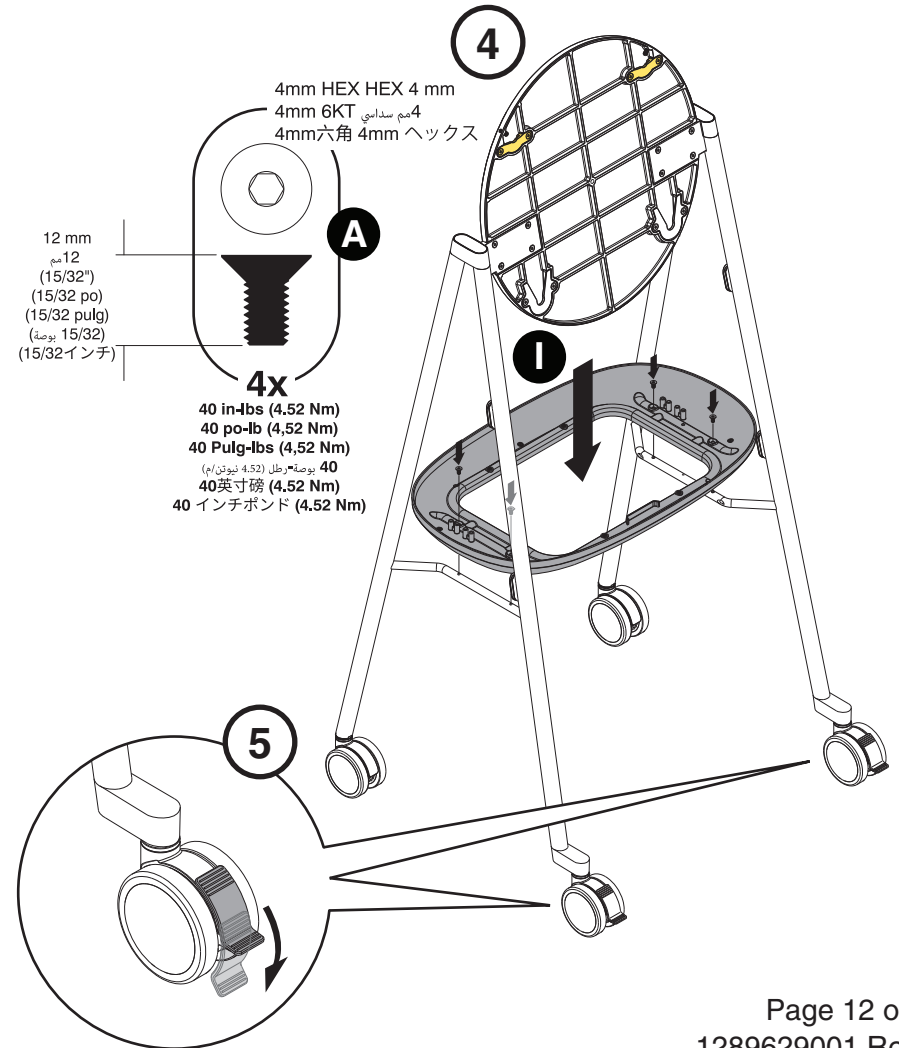

المكونات:
الاجزاء:
الاجزاء:

4mm HEX HEX 4 mm
 4mm 6KT 4مم سداسي
 4mm六角 4mm ヘックス

(4)

A 12 mm
 12مم
 (15/32")
 (15/32 po)
 (15/32 pulg)
 (بوصة 15/32)
 (15/32-إنچ)

#2

C 8 mm
 8مم
 (5/16")
 (5/16 po)
 (5/16 pulg)
 (بوصة 5/16)
 (5/16-إنچ)

Components:
Composantes :
Componentes
Bestandteile:

المكونات:
الاجزاء:
الاجزاء:

Components:
Composantes :
Componentes
Bestandteile:

المكونات:
 部件:
 構成:

Optional Battery Accessory (Sold Separately)

**This cable is provided within the
 Microsoft Surface Hub 2 box**

10

4x

4mm HEX HEX 4 mm
 4mm 6KT 4مم سداسي
 4mm六角 4mm ヘックス

(4)

A
 12 mm
 12مم
 (15/32")
 (15/32 po)
 (15/32 pulg)
 (بوصة 15/32)
 (15/32 إنچ)

#2

C
 8 mm
 8مم
 (5/16")
 (5/16 po)
 (5/16 pulg)
 (بوصة 5/16)
 (5/16 إنچ)