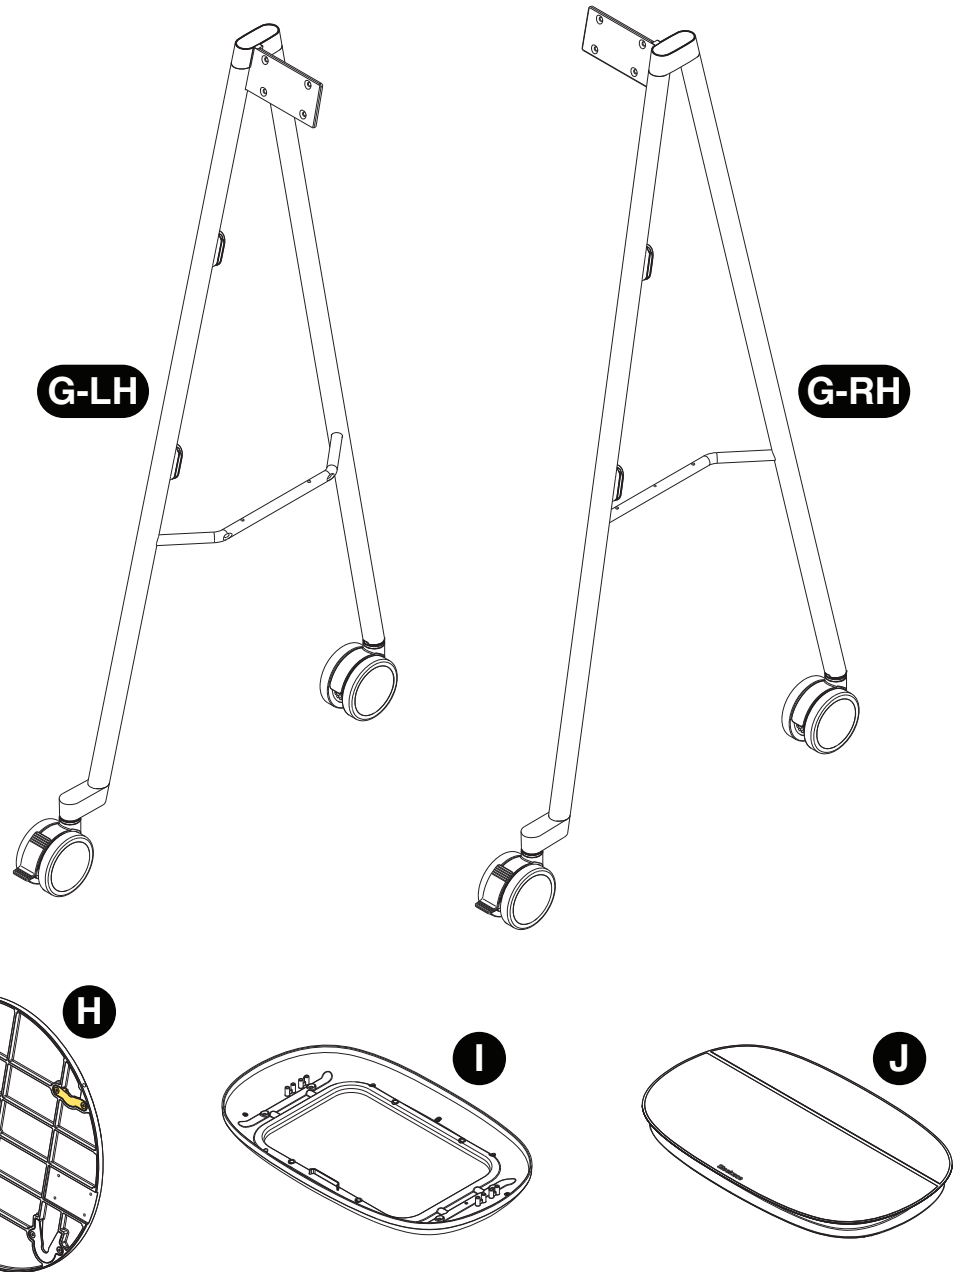

المكونات:
الاجزاء:
الاجزاء:

4mm HEX HEX 4 mm
 4mm 6KT 4مم سداسي
 4mm六角 4mm ヘックス

(4)

A 12 mm
 12مم
 (15/32")
 (15/32 po)
 (15/32 pulg)
 (بوصة 15/32)
 (15/32-إنچ)

#2

C 8 mm
 8مم
 (5/16")
 (5/16 po)
 (5/16 pulg)
 (بوصة 5/16)
 (5/16-إنچ)

(10)

#2

#2

C 8 mm
 8مم
 (5/16")
 (5/16 po)
 (5/16 pulg)
 (بوصة 5/16)
 (5/16-إنچ)

10x

Green | Vert | Verde | Grün | أخضر | 绿色 | グリーン

Clear | Transparent | Transparente | Transparent | أبيض | 无色 | クリア

Orange | Orange | Anaranjado | Orange | برتقالي | 橙色 | オレンジ

Components:
Composantes :
Componentes
Bestandteile:

المكونات:
الاجزاء:
الاجزاء:

Components:
Composantes :
Componentes
Bestandteile:

المكونات:
 部件:
 構成:

Optional Battery Accessory (Sold Separately)

**This cable is provided within the
 Microsoft Surface Hub 2 box**