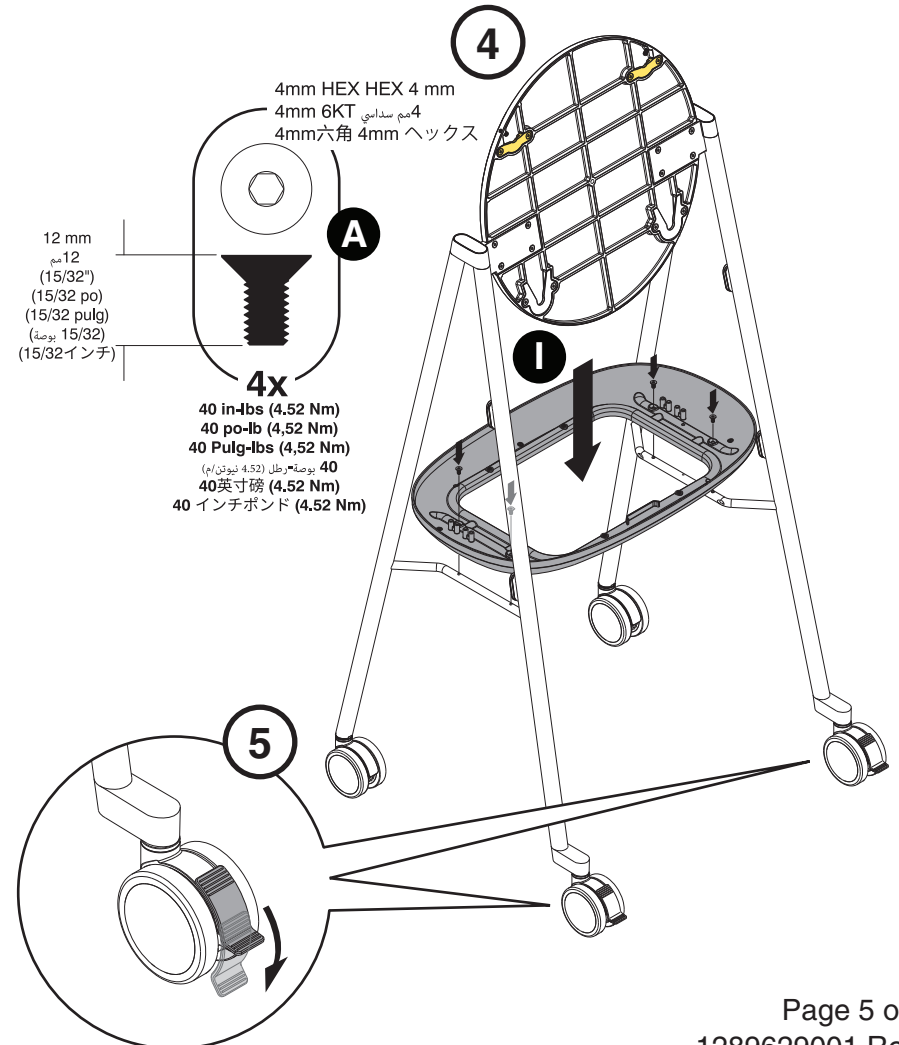

المكونات:
الاجزاء:
الاجزاء:

4mm HEX HEX 4 mm
 4mm 6KT 4مم سداسي
 4mm六角 4mm ヘックス

(4)

A 12 mm
 12مم
 (15/32")
 (15/32 po)
 (15/32 pulg)
 (بوصة 15/32)
 (15/32-إنچ)

#2

C 8 mm
 8مم
 (5/16")
 (5/16 po)
 (5/16 pulg)
 (بوصة 5/16)
 (5/16-إنچ)