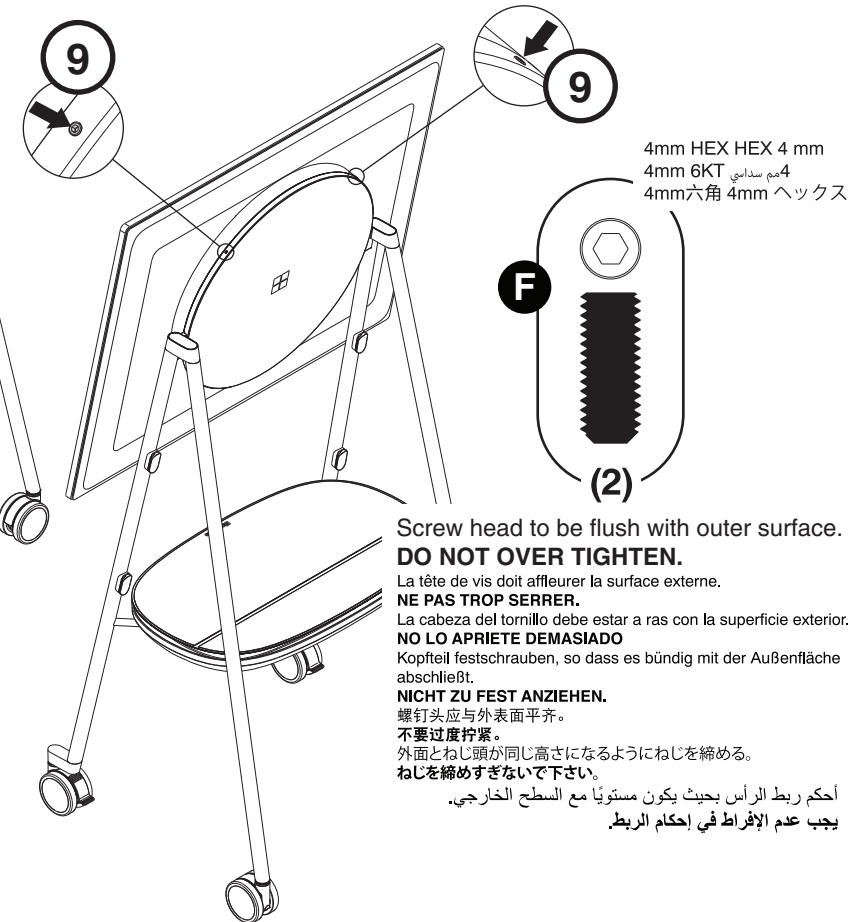

Components:
Composantes :
Componentes
Bestandteile:

المكونات:
الاجزاء:
الاجزاء:

Components:
Composantes :
Componentes
Bestandteile:

المكونات:
 部件:
 構成:

Optional Battery Accessory (Sold Separately)

**This cable is provided within the
 Microsoft Surface Hub 2 box**