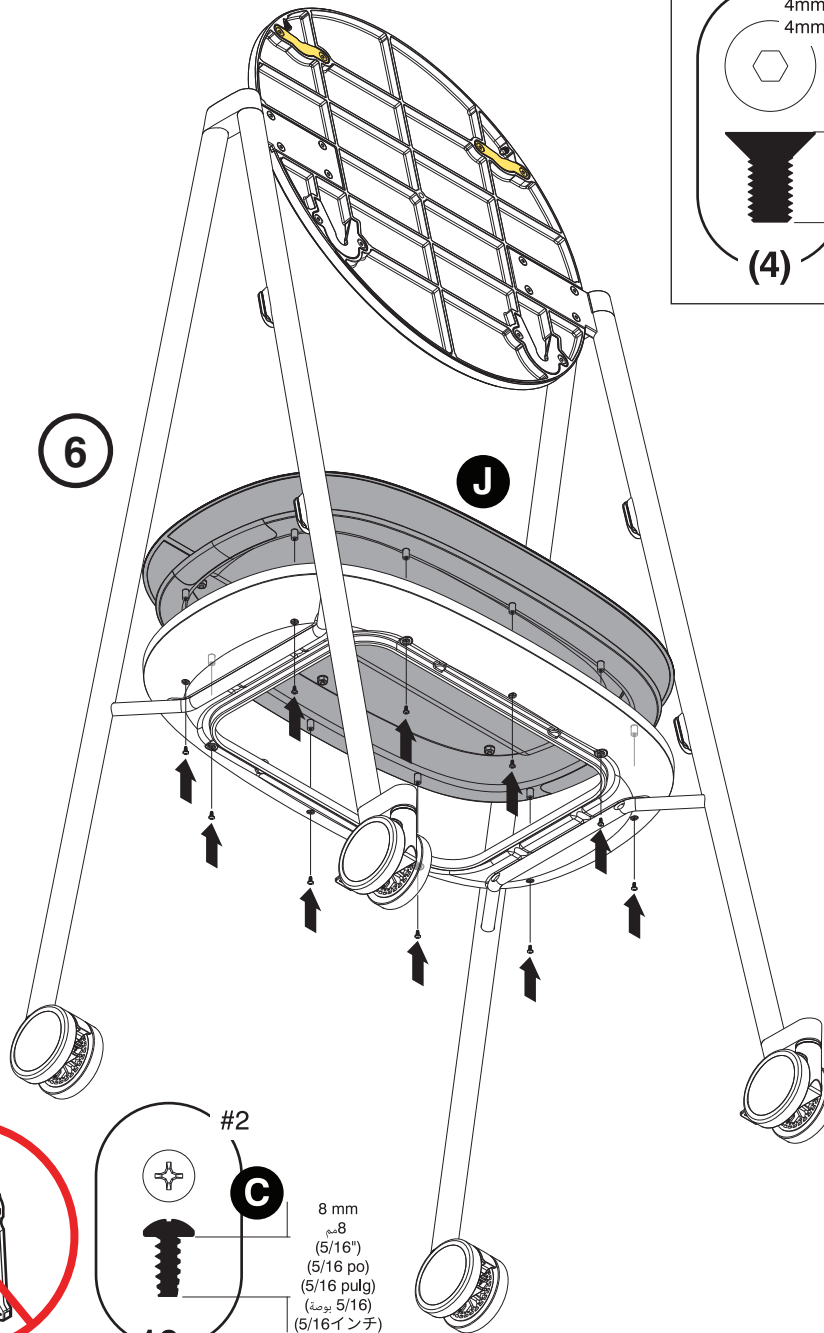

المكونات:
الاجزاء:
الاجزاء:

4mm HEX HEX 4 mm
 4mm 6KT 4مم سداسي
 4mm六角 4mm ヘックス

(4)

A 12 mm
 12مم
 (15/32")
 (15/32 po)
 (15/32 pulg)
 (بوصة 15/32)
 (15/32-إنچ)

#2

C 8 mm
 8مم
 (5/16")
 (5/16 po)
 (5/16 pulg)
 (بوصة 5/16)
 (5/16-إنچ)

(10)

#2

#2

C 8 mm
 8مم
 (5/16")
 (5/16 po)
 (5/16 pulg)
 (بوصة 5/16)
 (5/16-إنچ)

10x

Green | Vert | Verde | Grün | أخضر | 绿色 | グリーン

Clear | Transparent | Transparente | Transparent | أبيض | 无色 | クリア

Orange | Orange | Anaranjado | Orange | برتقالي | 橙色 | オレンジ