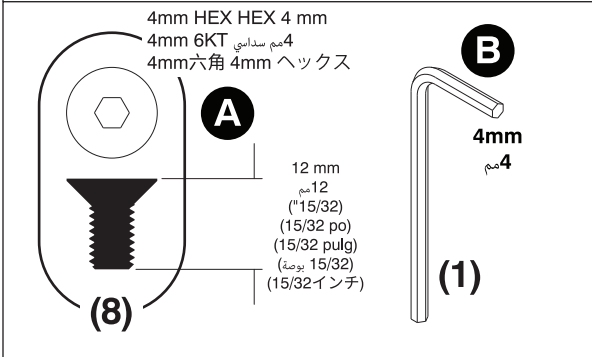

Green | Vert | Verde | Grün | أخضر | 绿色 | グリーン