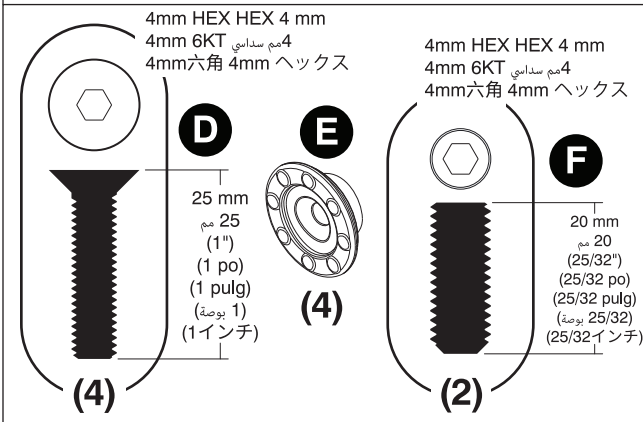

Orange | Orange | Anaranjado | Orange | برتقالي | 橙色 | オレンジ