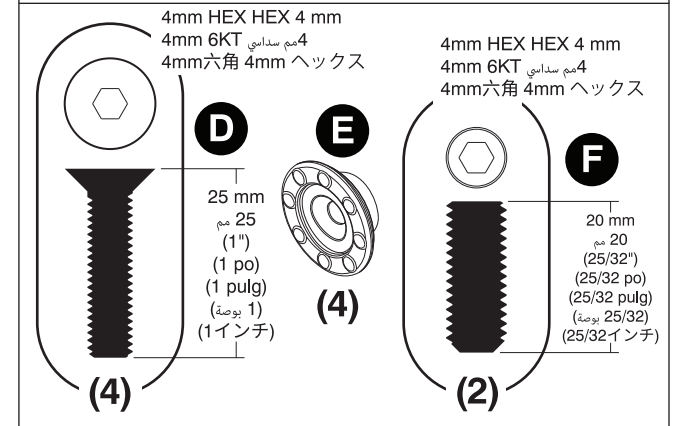

المكونات:
الاجزاء:
الاجزاء:

4mm HEX HEX 4 mm
 4mm 6KT 4مم سداسي
 4mm六角 4mm ヘックス

(4)

A 12 mm
 12مم
 (15/32")
 (15/32 po)
 (15/32 pulg)
 (بوصة 15/32)
 (15/32-إنچ)

#2

C 8 mm
 8مم
 (5/16")
 (5/16 po)
 (5/16 pulg)
 (بوصة 5/16)
 (5/16-إنچ)

(10)

#2

#2

C 8 mm
 8مم
 (5/16")
 (5/16 po)
 (5/16 pulg)
 (بوصة 5/16)
 (5/16-إنچ)

10x

Green | Vert | Verde | Grün | أخضر | 绿色 | グリーン

Clear | Transparent | Transparente | Transparent | أبيض | 无色 | クリア

Orange | Orange | Anaranjado | Orange | برتقالي | 橙色 | オレンジ

Components:
Composantes :
Componentes
Bestandteile:

المكونات:
الاجزاء:
الاجزاء:

Components:
Composantes :
Componentes
Bestandteile:

المكونات:
 部件:
 構成:

Optional Battery Accessory (Sold Separately)

**This cable is provided within the
 Microsoft Surface Hub 2 box**

10

4x

4mm HEX HEX 4 mm
 4mm 6KT 4مم سداسي
 4mm六角 4mm ヘックス

(4)

A
 12 mm
 12مم
 (15/32")
 (15/32 po)
 (15/32 pulg)
 (بوصة 15/32)
 (15/32 إنچ)

#2

C
 8 mm
 8مم
 (5/16")
 (5/16 po)
 (5/16 pulg)
 (بوصة 5/16)
 (5/16 إنچ)