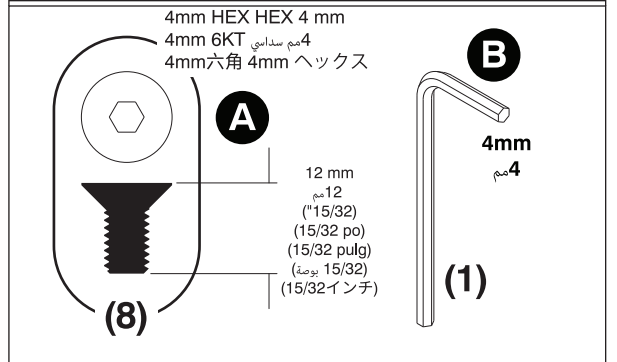

المكونات:
الاجزاء:
الاجزاء:

4mm HEX HEX 4 mm
 4mm 6KT 4مم سداسي
 4mm六角 4mm ヘックス

(4)

A 12 mm
 12مم
 (15/32")
 (15/32 po)
 (15/32 pulg)
 (بوصة 15/32)
 (15/32-إنچ)

#2

C 8 mm
 8مم
 (5/16")
 (5/16 po)
 (5/16 pulg)
 (بوصة 5/16)
 (5/16-إنچ)

(10)

#2

#2

C 8 mm
 8مم
 (5/16")
 (5/16 po)
 (5/16 pulg)
 (بوصة 5/16)
 (5/16-إنچ)

10x

Green | Vert | Verde | Grün | أخضر | 绿色 | グリーン

Clear | Transparent | Transparente | Transparent | أبيض | 无色 | クリア

Orange | Orange | Anaranjado | Orange | برتقالي | 橙色 | オレンジ

Components:
Composantes :
Componentes
Bestandteile:

المكونات:
الاجزاء:
الاجزاء:

Components:
Composantes :
Componentes
Bestandteile:

المكونات:
 部件:
 構成:

Optional Battery Accessory (Sold Separately)

**This cable is provided within the
 Microsoft Surface Hub 2 box**

10

4x

4mm HEX HEX 4 mm
 4mm 6KT 4مم سداسي
 4mm六角 4mm ヘックス

(4)

A
 12 mm
 12مم
 (15/32")
 (15/32 po)
 (15/32 pulg)
 (بوصة 15/32)
 (15/32 إنچ)

#2

C
 8 mm
 8مم
 (5/16")
 (5/16 po)
 (5/16 pulg)
 (بوصة 5/16)
 (5/16 إنچ)