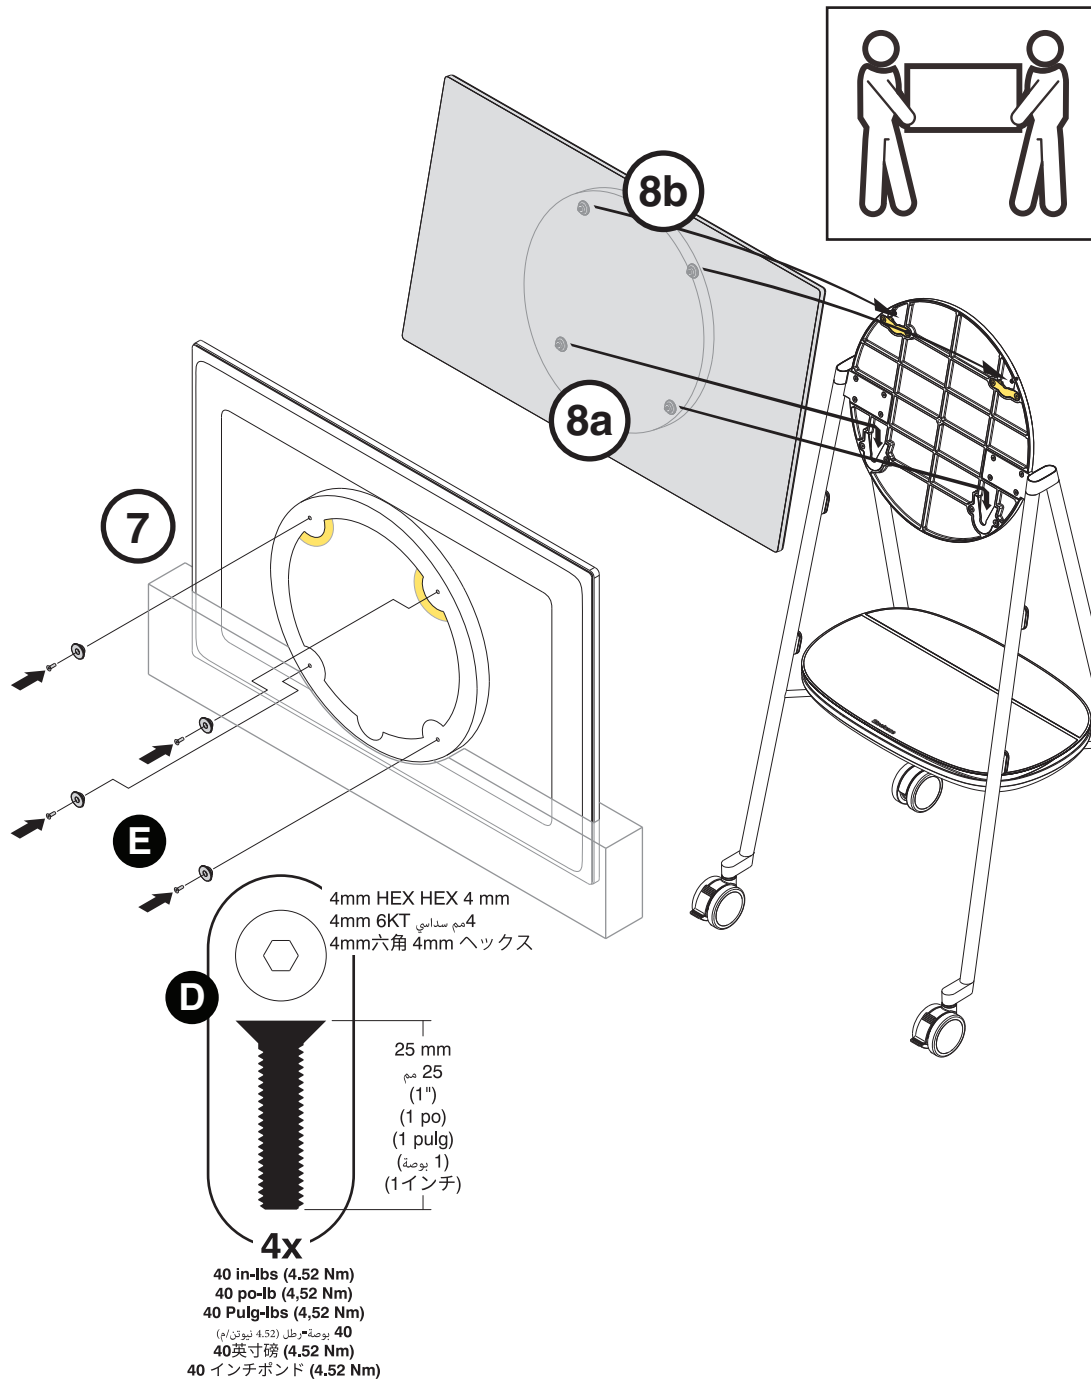

المكونات:
الاجزاء:
الاجزاء:

4mm HEX HEX 4 mm
 4mm 6KT 4مم سداسي
 4mm六角 4mm ヘックス

(4)

A 12 mm
 12مم
 (15/32")
 (15/32 po)
 (15/32 pulg)
 (بوصة 15/32)
 (15/32-إنچ)

#2

C 8 mm
 8مم
 (5/16")
 (5/16 po)
 (5/16 pulg)
 (بوصة 5/16)
 (5/16-إنچ)

Components:
Composantes :
Componentes
Bestandteile:

المكونات:
الاجزاء:
الاجزاء:

Components:
Composantes :
Componentes
Bestandteile:

المكونات:
 部件:
 構成:

Optional Battery Accessory (Sold Separately)

**This cable is provided within the
 Microsoft Surface Hub 2 box**

10

4x

4mm HEX HEX 4 mm
 4mm 6KT 4مم سداسي
 4mm六角 4mm ヘックス

(4)

A
 12 mm
 12مم
 (15/32")
 (15/32 po)
 (15/32 pulg)
 (بوصة 15/32)
 (15/32 إنچ)

#2

C
 8 mm
 8مم
 (5/16")
 (5/16 po)
 (5/16 pulg)
 (بوصة 5/16)
 (5/16 إنچ)